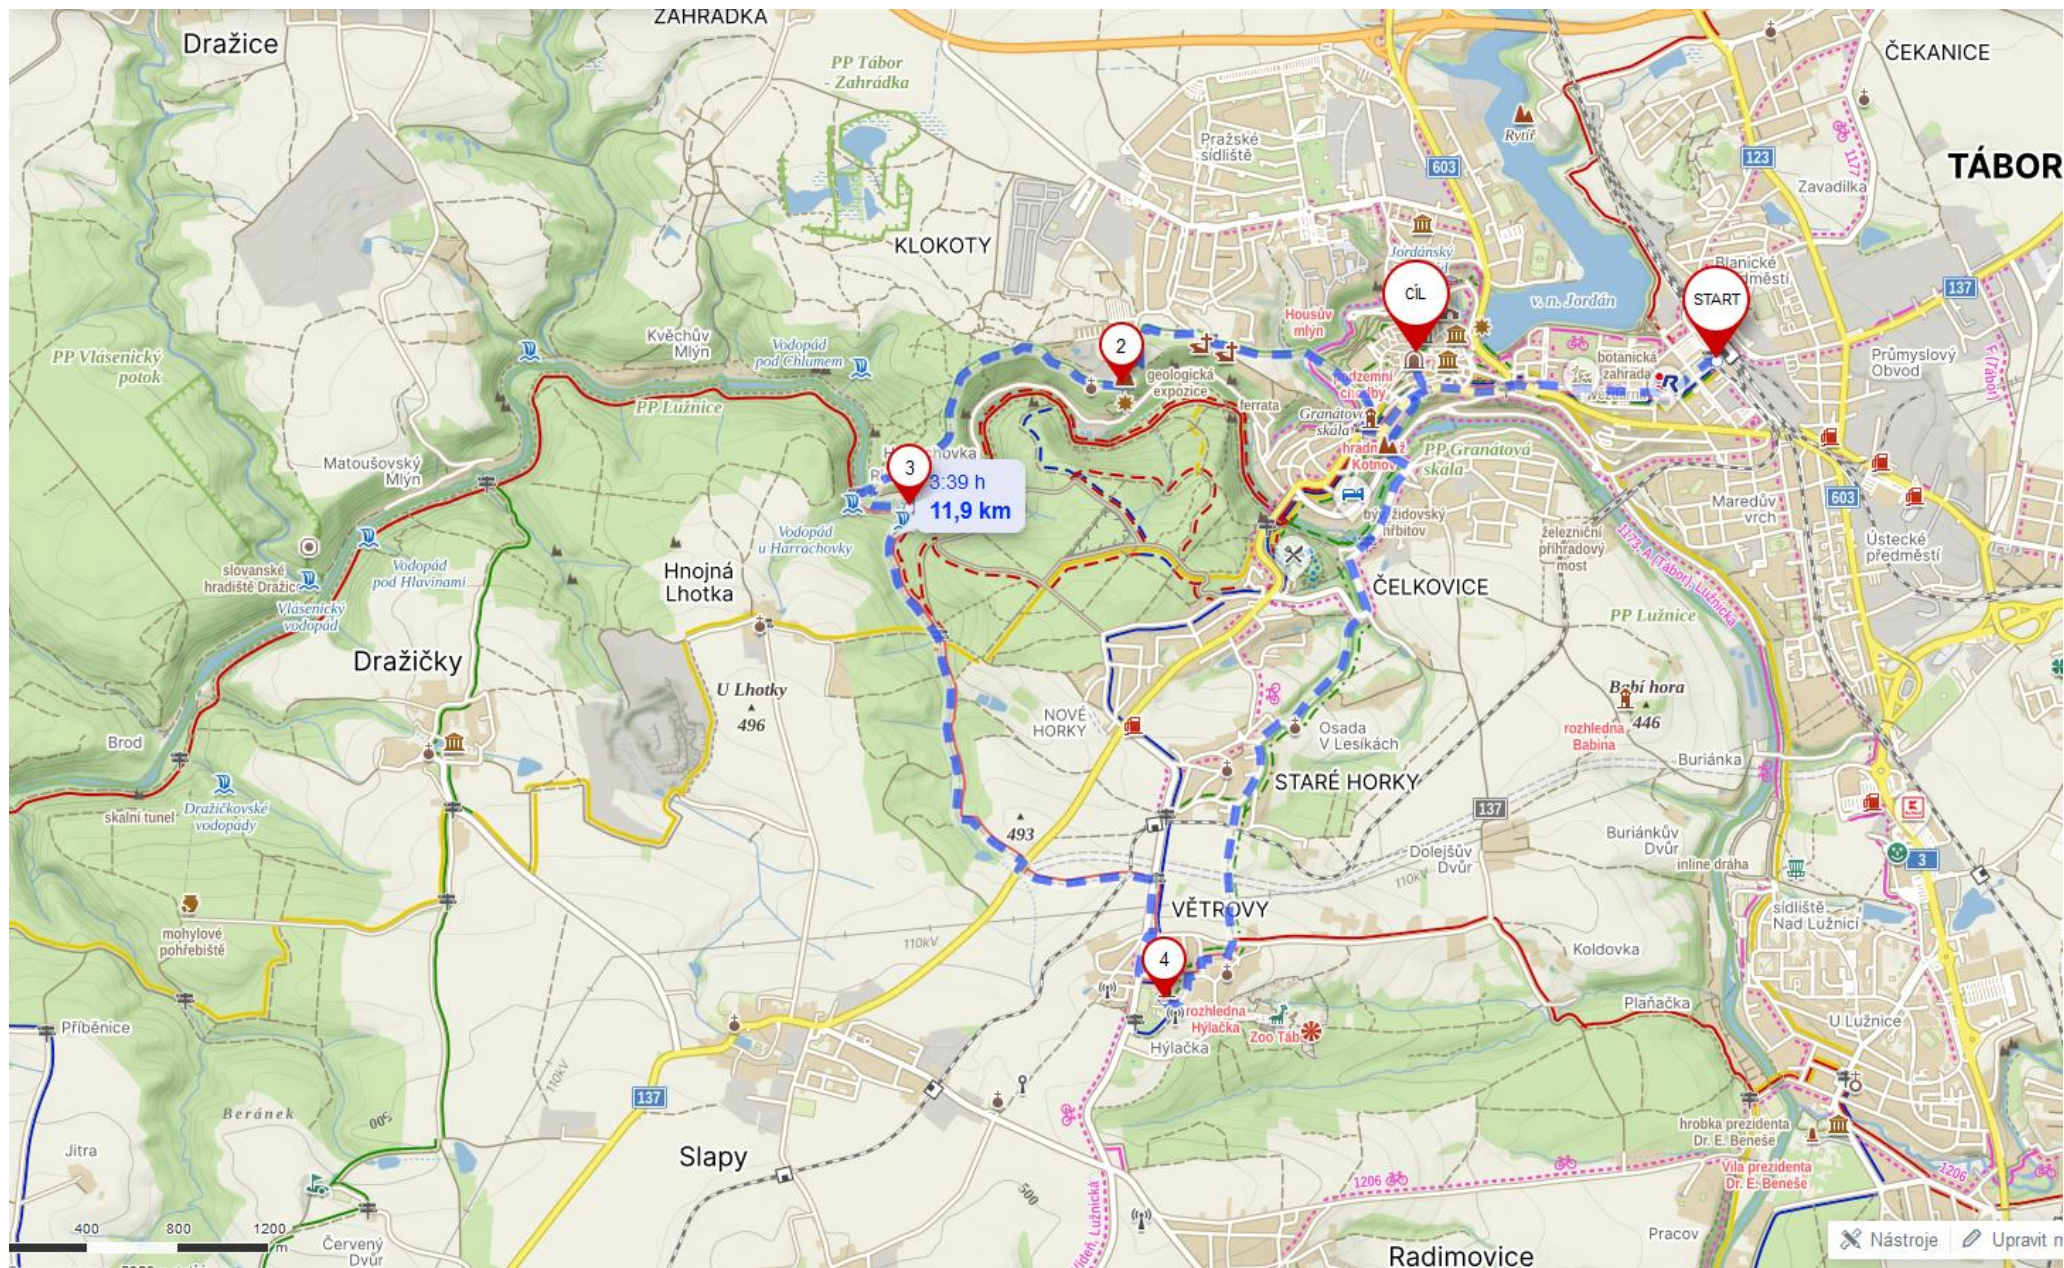

## Trasa krátká 9 km

Start: Tábor nádraží

Cíl: Tábor Žižkovo náměstí

## Trasa střední 12 km

Start: Tábor nádraží

Cíl: Tábor Žižkovo náměstí

## Trasa dlouhá 19 km

Start: Tábor nádraží

Cíl: Tábor Žižkovo náměstí

## Trasa nejdelší 25 km

Start: Tábor nádraží

Cíl: Tábor Žižkovo náměstí