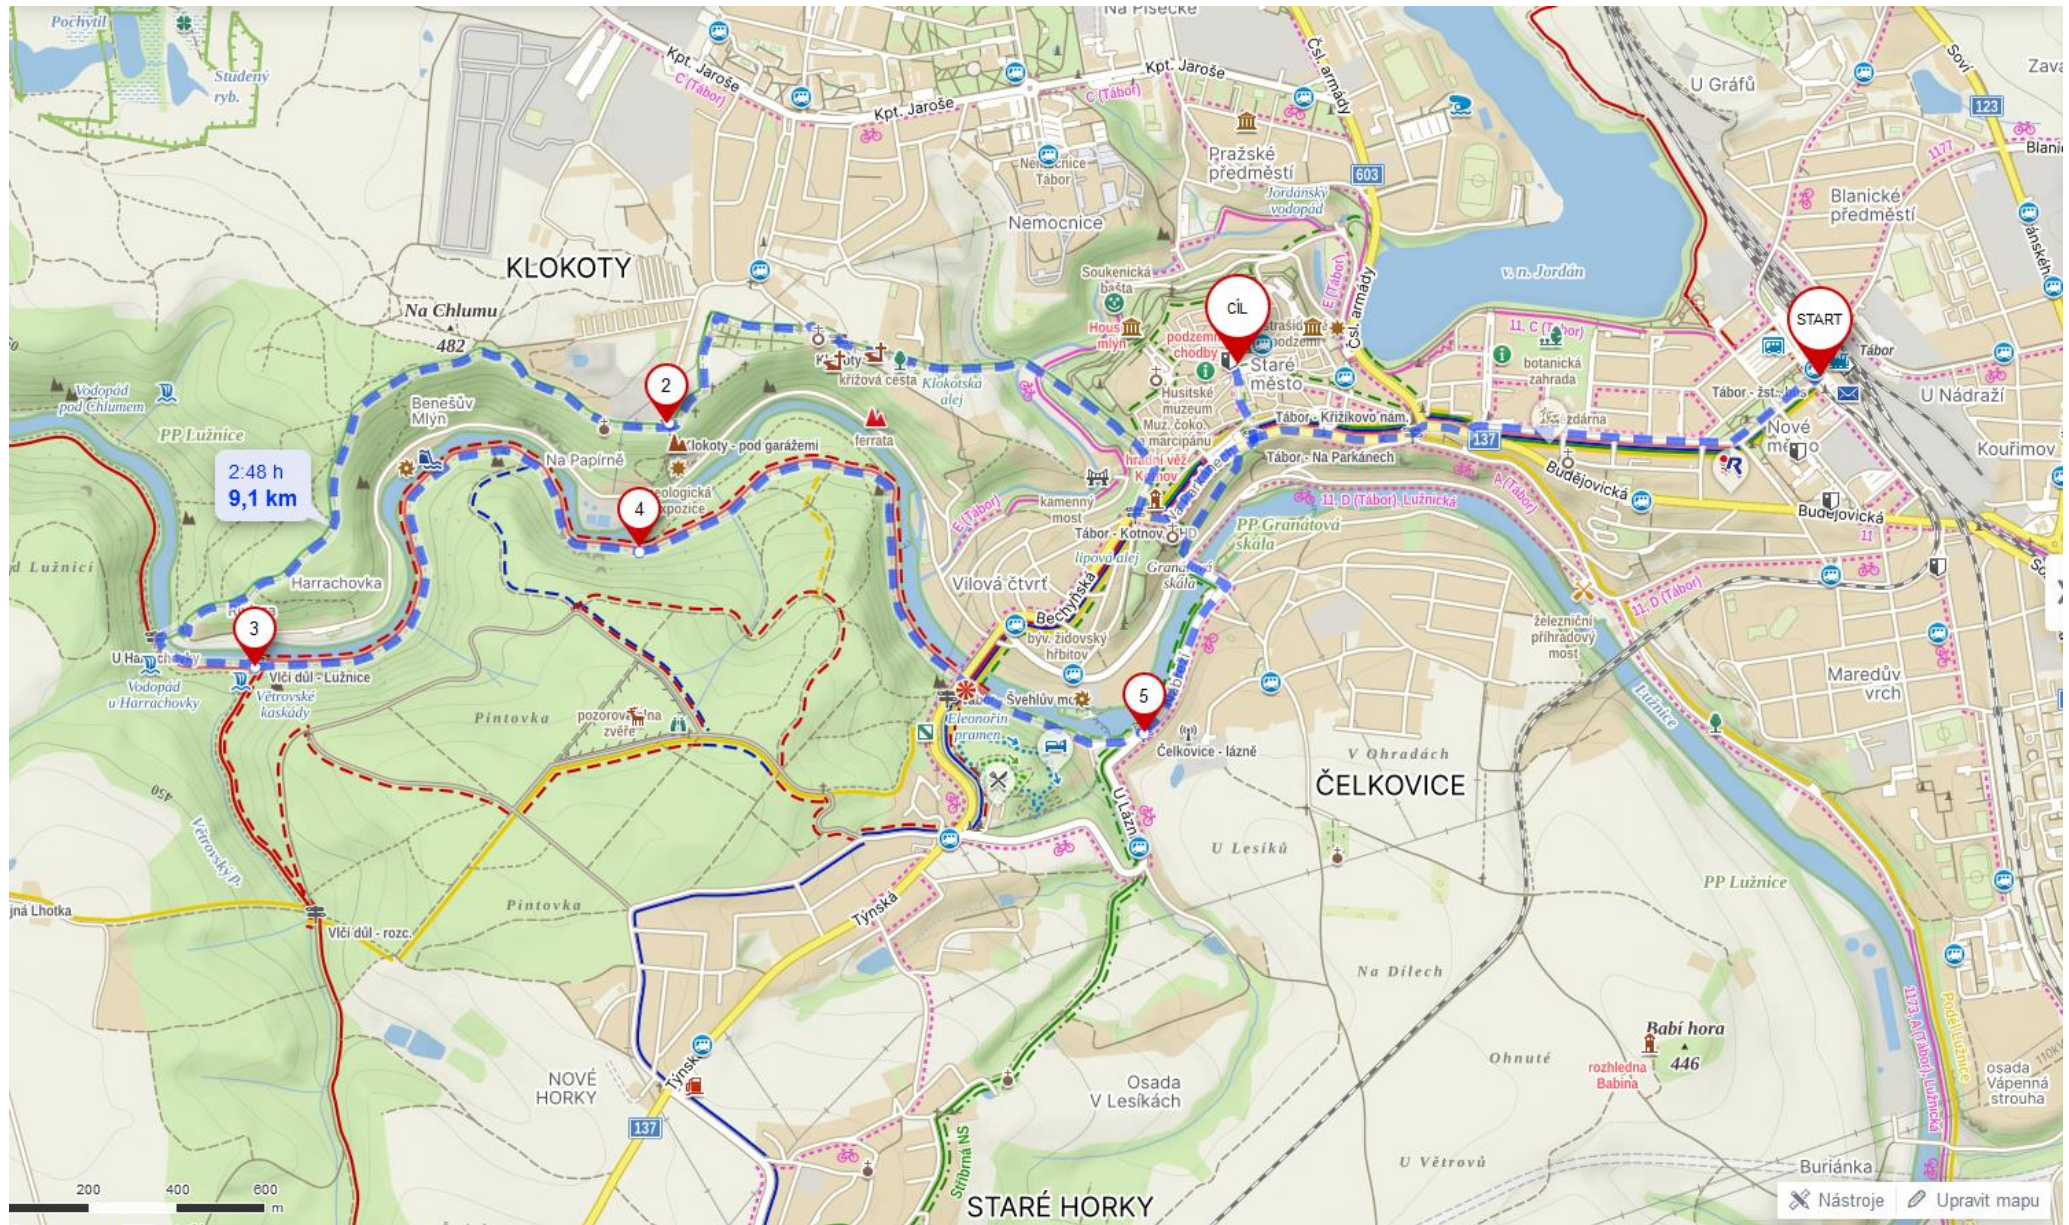

## Trasa krátká 9 km

Start: Tábor nádraží

Cíl: Tábor Žižkovo náměstí

## Trasa střední 12 km

Start: Tábor nádraží

Cíl: Tábor Žižkovo náměstí

## Trasa dlouhá 19 km

Start: Tábor nádraží

Cíl: Tábor Žižkovo náměstí

## Trasa nejdelší 25 km

Start: Tábor nádraží

Cíl: Tábor Žižkovo náměstí