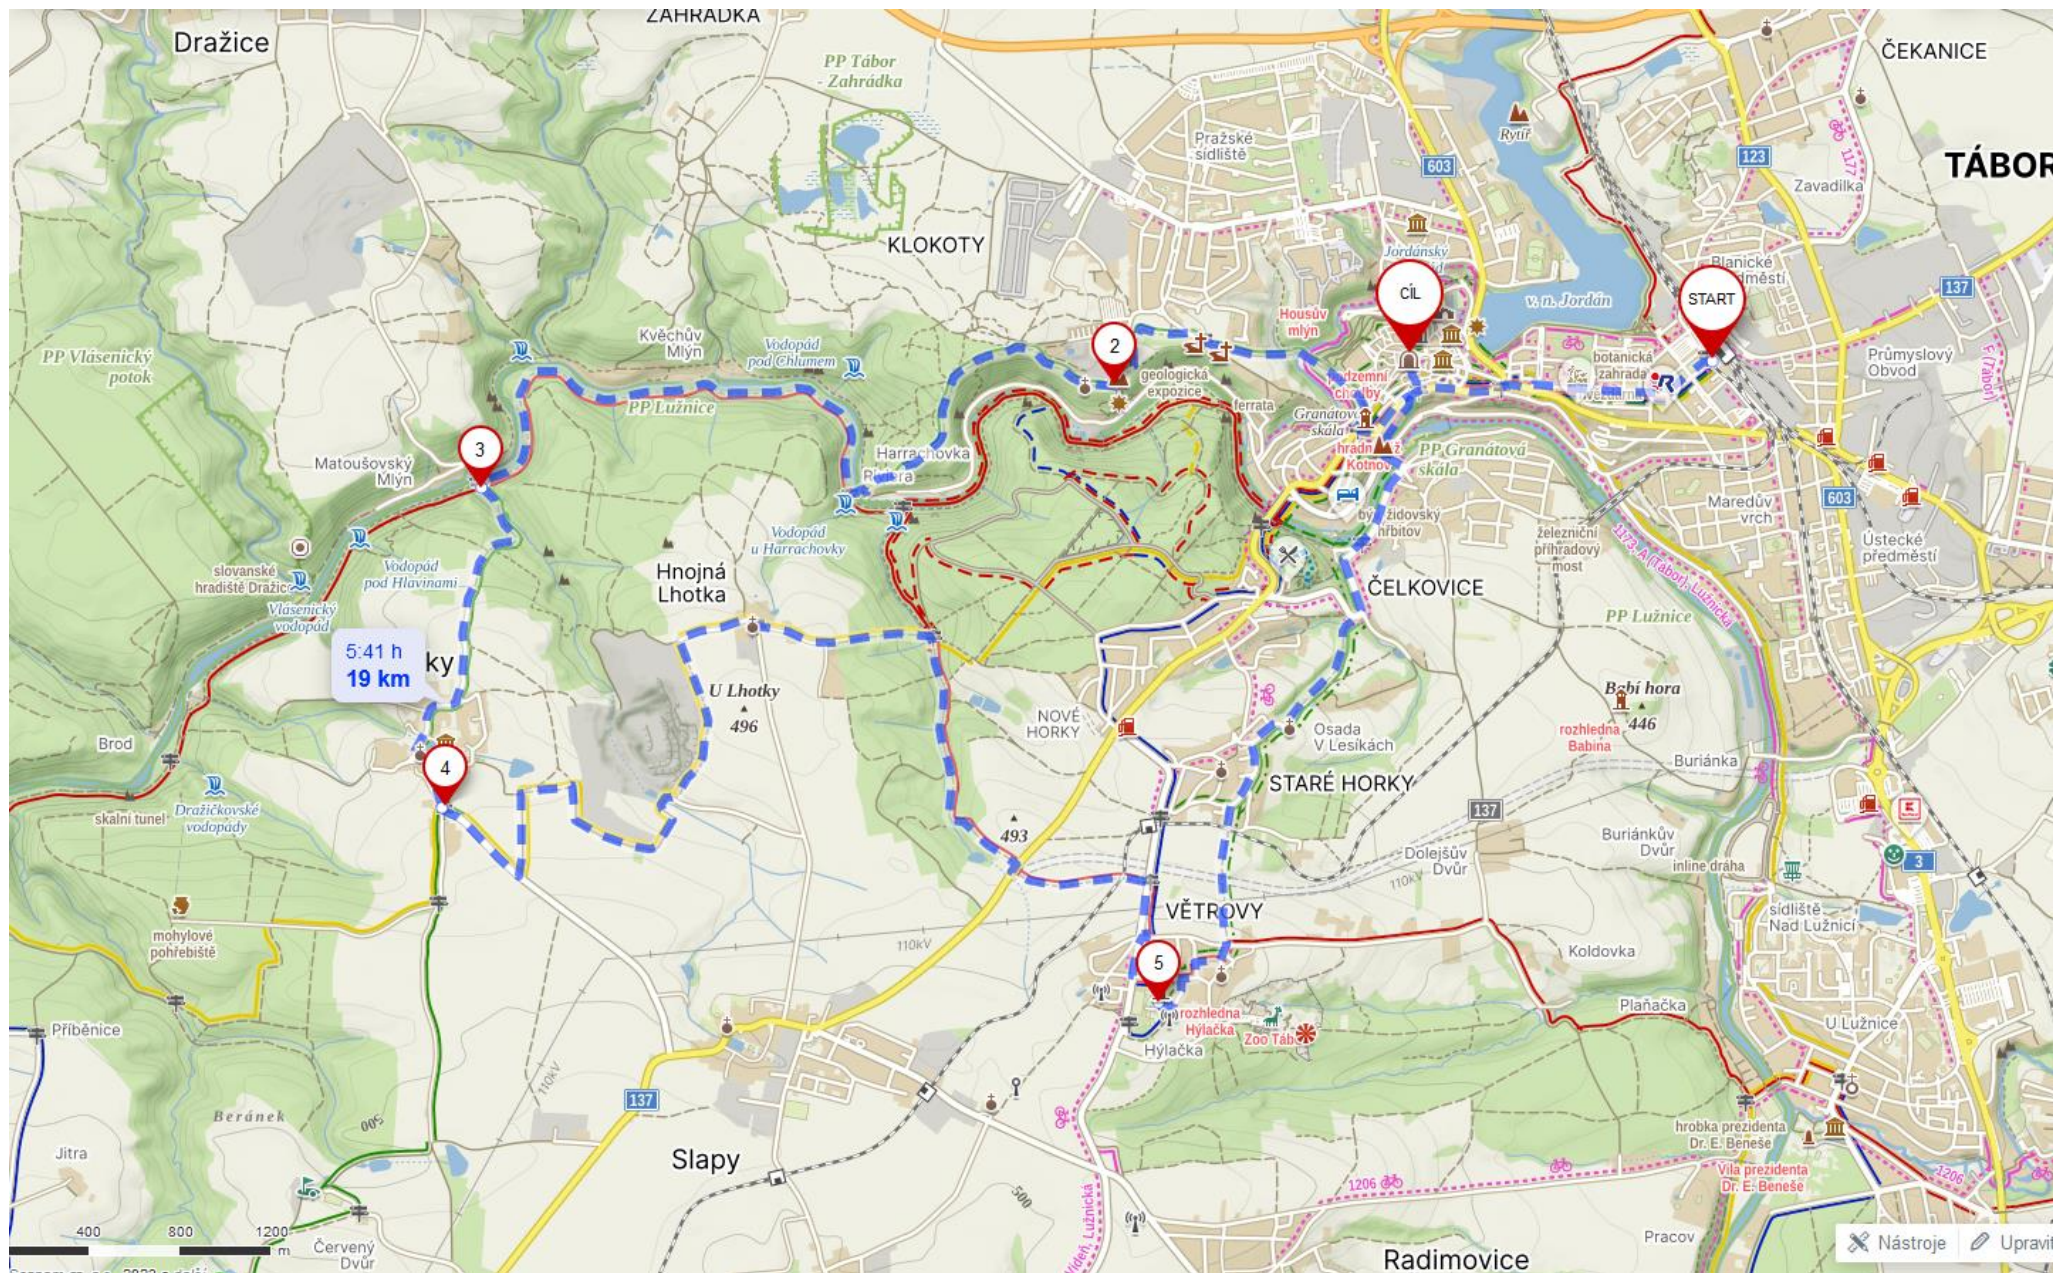

## Trasa krátká 9 km

Start: Tábor nádraží

Cíl: Tábor Žižkovo náměstí

## Trasa střední 12 km

Start: Tábor nádraží

Cíl: Tábor Žižkovo náměstí

## Trasa dlouhá 19 km

Start: Tábor nádraží

Cíl: Tábor Žižkovo náměstí

## Trasa nejdelší 25 km

Start: Tábor nádraží

Cíl: Tábor Žižkovo náměstí